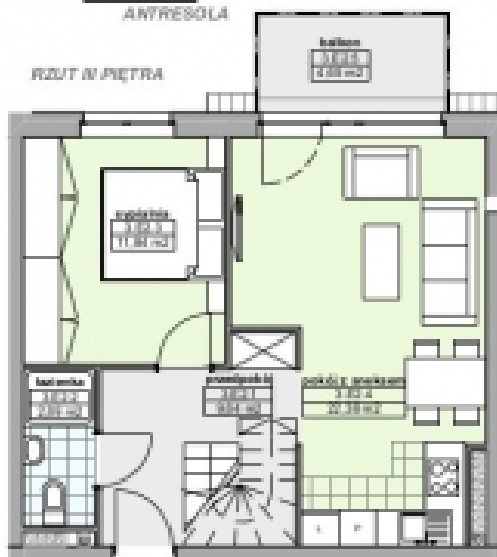

KARTA MIESZKANIA E26  
POWIERZCHNIA: 90,72m<sup>2</sup>

KLATKA: E  
POZIOM: III PIĘTRO  
MIESZKANIE: DWUPOZIOMOWE 5-POKOJOWE