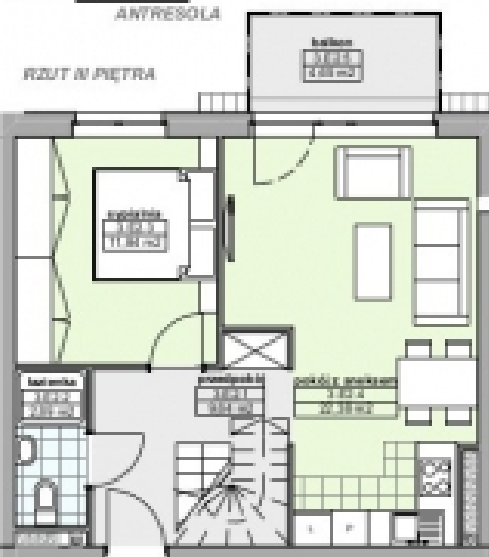

## KARTA MIESZKANIA E26

POWIERZCHNIA: 90,72m<sup>2</sup>

KLATKA: E  
POZIOM: III PIĘTRO  
MIESZKANIE: DWUPOZIOMOWE 5-POKOJOWE