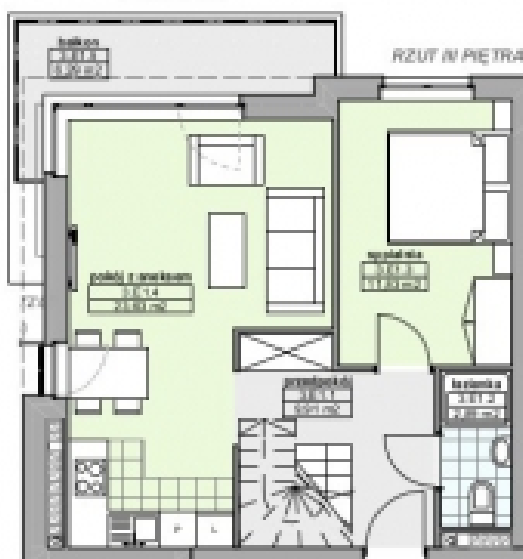

KARTA MIESZKANIA E25

POWIERZCHNIA: 97,21m²

KLATKA: E
POZIOM: III PIĘTRO
MIESZKANIE: DWUPOZIOMOWE 5-POKOJOWE