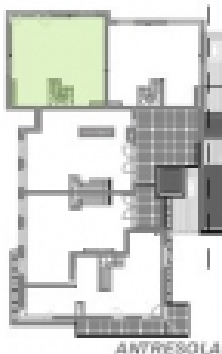

KARTA MIESZKANIA E25

POWIERZCHNIA: 97,21m²

KLATKA: E
POZIOM: III PIĘTRO
MIESZKANIE: DWUPOZIOMOWE 5-POKOJOWE