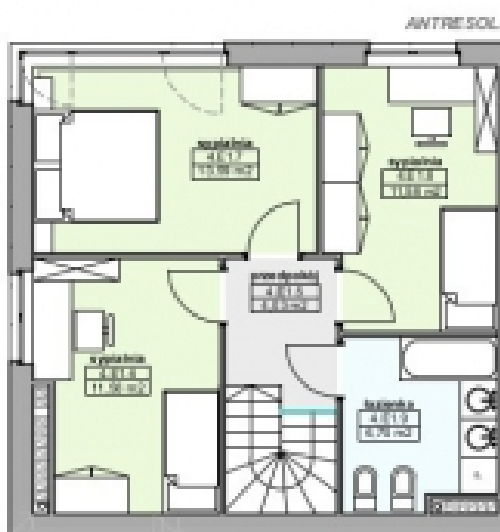

KARTA MIESZKANIA E25

POWIERZCHNIA: 97,21m²

KLATKA: E
POZIOM: III PIĘTRO
MIESZKANIE: DWUPOZIOMOWE 5-POKOJOWE