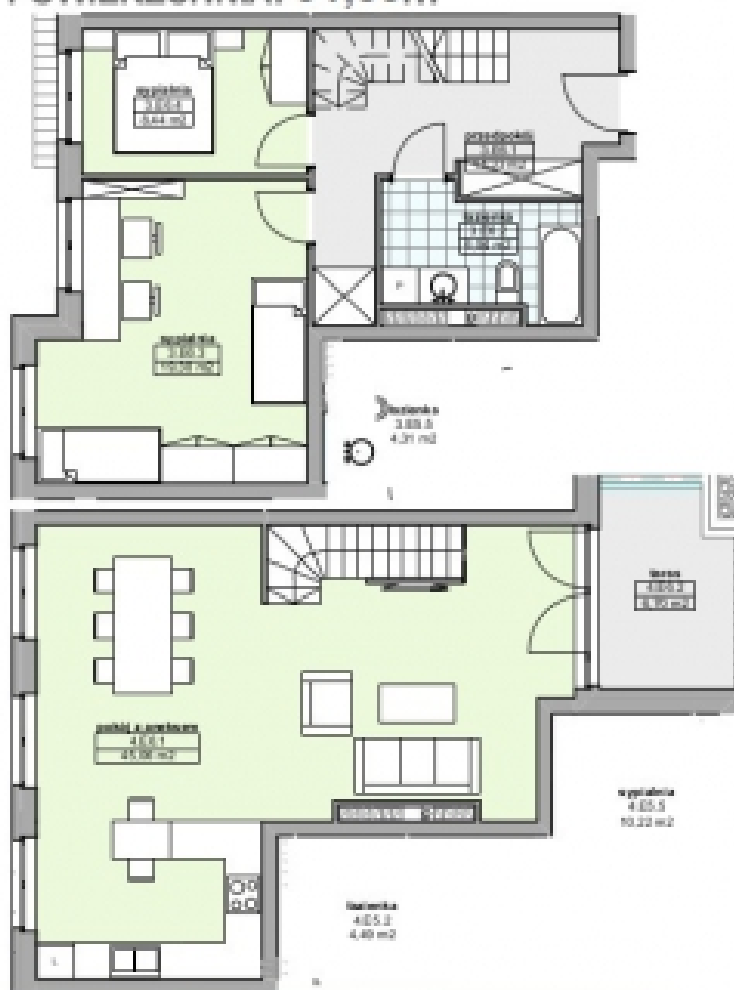

## KARTA MIESZKANIA E23

POWIERZCHNIA: 91,39m<sup>2</sup>

rzut mieszkania

**KLATKA: E**  
**POZIOM: III PIĘTRO**  
**MIESZKANIE:**  
**DWUPOZIOMOWE**  
**3-POKOJOWE**