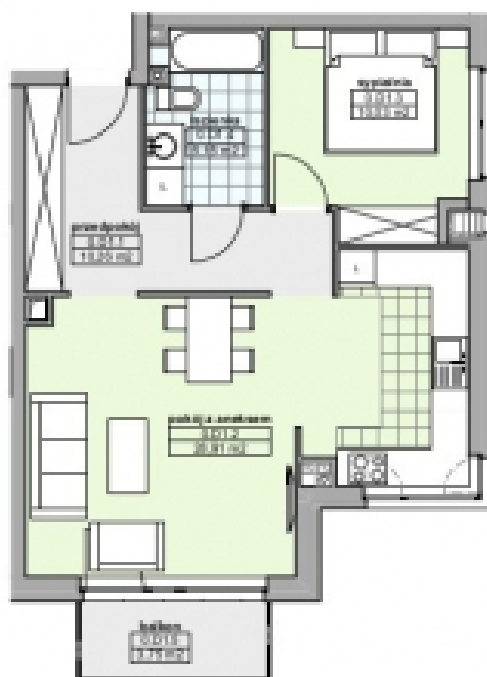

## KARTA MIESZKANIA D3

POWIERZCHNIA: 52,94m<sup>2</sup>

rzut mieszkania

KLATKA: D  
POZIOM: PARTER  
MIESZKANIE: 2-POKOJOWE