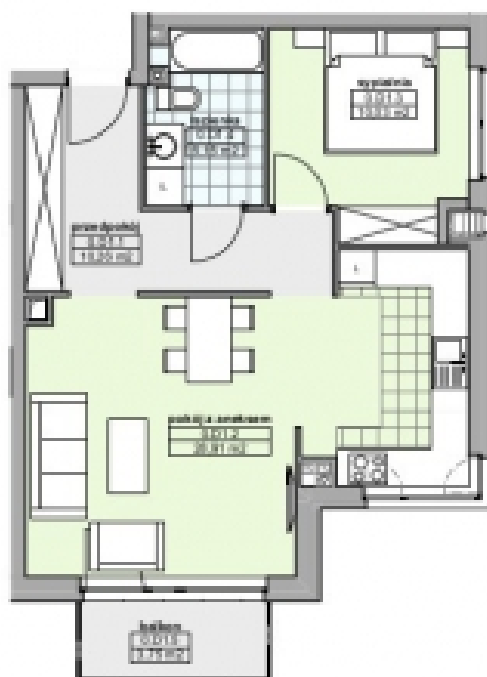

KARTA MIESZKANIA D3

POWIERZCHNIA: 52,94m²

rzut mieszkania

KLATKA: D
POZIOM: PARTER
MIESZKANIE: 2-POKOJOWE