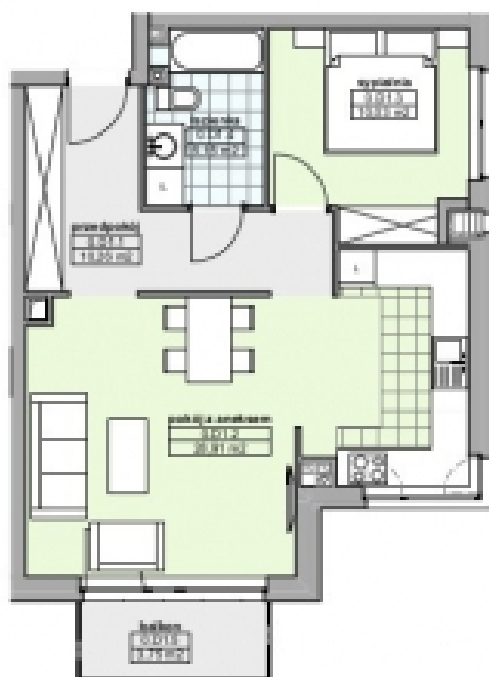

KARTA MIESZKANIA D3

POWIERZCHNIA: 52,94m²

rzut mieszkania

KLATKA: D
POZIOM: PARTER
MIESZKANIE: 2-POKOJOWE