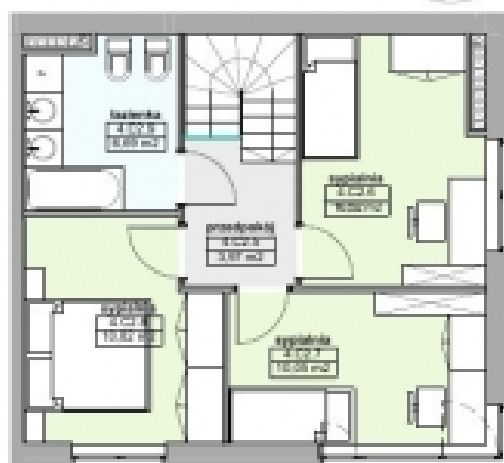

RZUT III PIĘTRA

UL. PIŁSUDSKIEGO

ANTRESOLA

KARTA MIESZKANIA C24

POWIERZCHNIA: 88,79m²

rzut mieszkania

rzut III piętra

antresola

KLATKA: C
POZIOM: III PIĘTRO
MIESZKANIE: DWUPOZIOMOWE 5-POKOJOWE