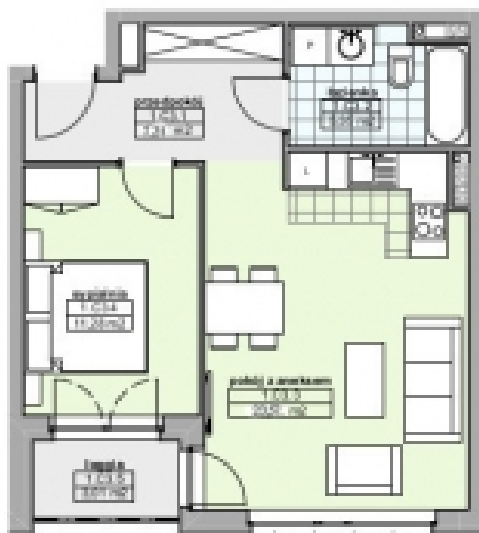

RZUT PIĘTRA

UL. PIŁSUDSKIEGO

KARTA MIESZKANIA C9

POWIERZCHNIA: 47,51m²

rzut mieszkania

KLATKA: C
POZIOM: PIĘTRO
MIESZKANIE: 2-POKOJOWE