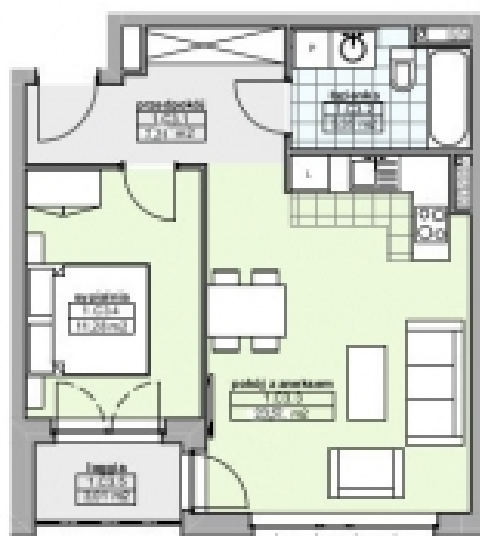

## KARTA MIESZKANIA C9

POWIERZCHNIA: 47,51m<sup>2</sup>

rzut mieszkania

KLATKA: C  
POZIOM: PIĘTRO  
MIESZKANIE: 2-POKOJOWE