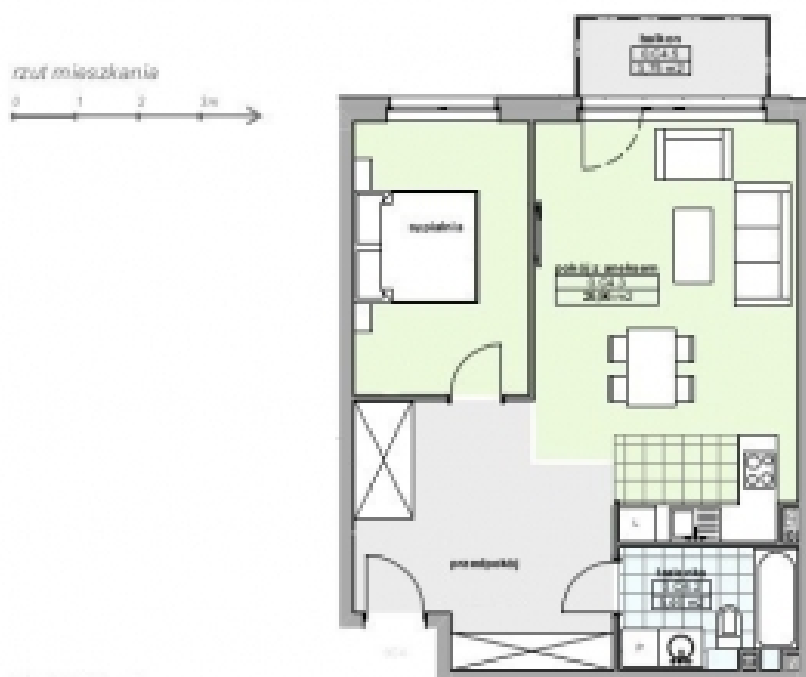

KARTA MIESZKANIA **C1**

POWIERZCHNIA: 58,43m²

KŁATKA: C
POZIOM: PARTER
MIESZKANIE: 2-POKOJOWE