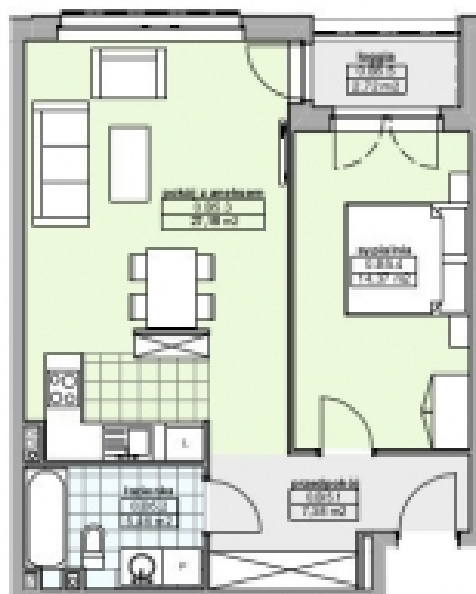

RZUT PARTERU

UL. PIŁSUDSKIEGO

KARTA MIESZKANIA B2

POWIERZCHNIA: 54,39m²

rzut mieszkania

KLATKA: B
POZIOM: PARTER
MIESZKANIE: 2-POKOJOWE