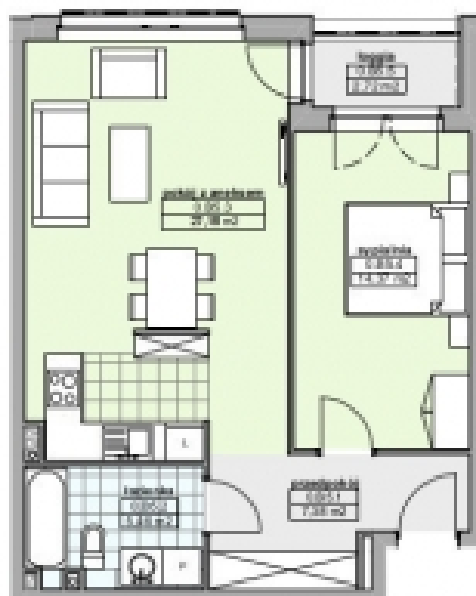

## KARTA MIESZKANIA B2

POWIERZCHNIA: 54,39m<sup>2</sup>

rzut mieszkania

KLATKA: B  
POZIOM: PARTER  
MIESZKANIE: 2-POKOJOWE