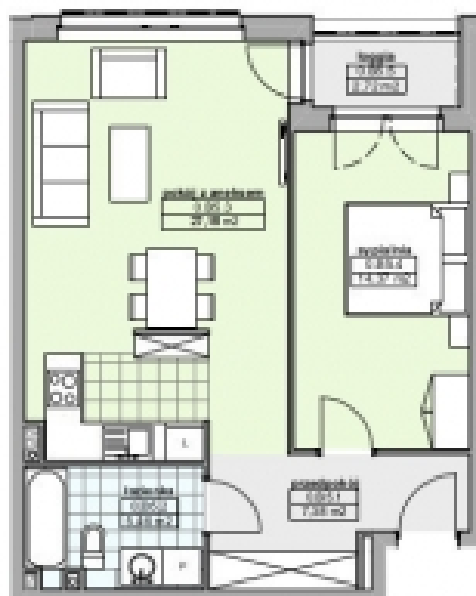

RZUT PARTERU

UL. PIŁSUDSKIEGO

## KARTA MIESZKANIA B2

POWIERZCHNIA: 54,39m<sup>2</sup>

rzut mieszkania

KLATKA: B  
POZIOM: PARTER  
MIESZKANIE: 2-POKOJOWE